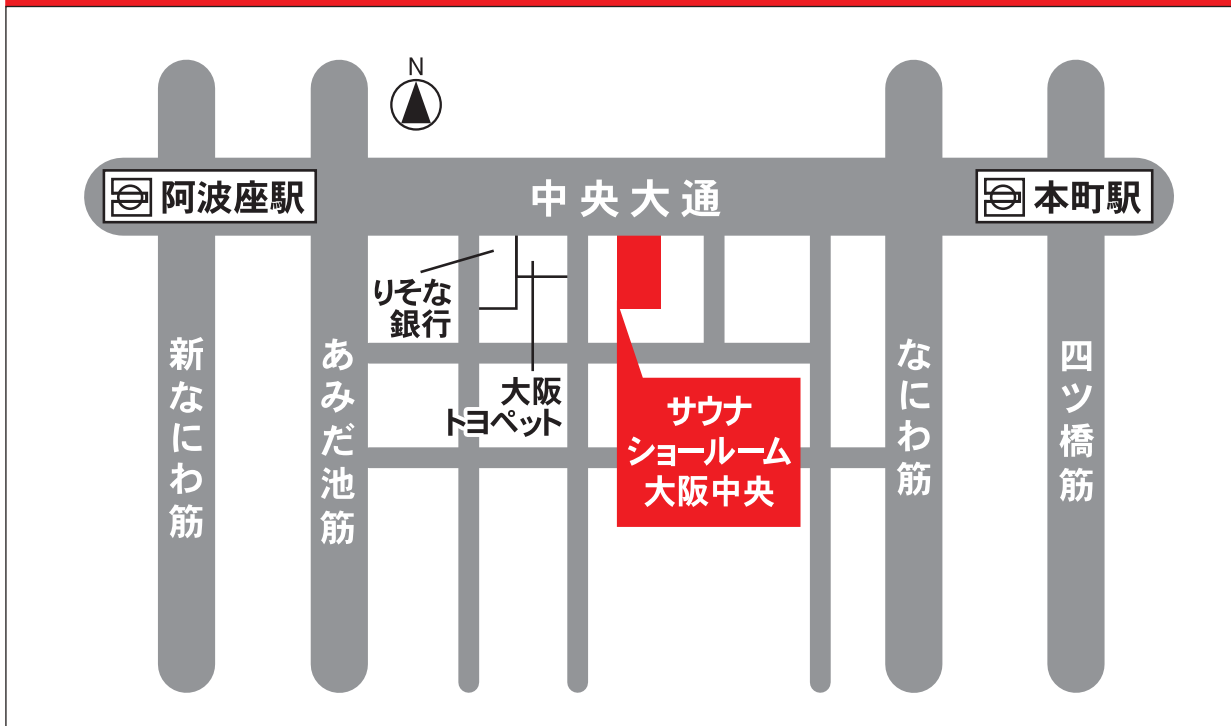

銭湯神・ヨッピーが語る!

聞くとサウナに行きたくなる講演会

Sauna Showroom 大阪中央のご見学

会場 アクセスマップ

地下鉄 中央線・千日前線「阿波座」駅 2番出口より徒歩約3分

地下鉄 中央線・四つ橋線「本町」駅 23番出口より徒歩約9分

※駐車場の用意はございませんので、ご来場の際は、公共交通機関をご利用ください。

会場

サウナショールーム大阪中央 (西本町大五ビル 1階)

〒550-0011 大阪市西区阿波座2丁目4番23号

日時

2024年11月27日(水)

15:00~16:00 / 14:00受付

※終了時間は、多少前後する場合があります。あらかじめ、ご了承ください。
※サウナショールーム大阪中央のご見学は、講演会の前後でのご案内となります。