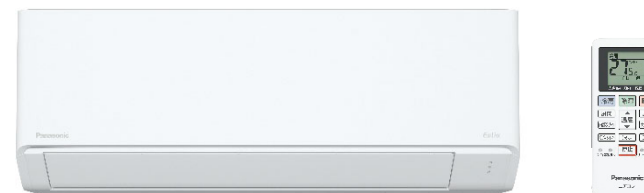

品番・価格・発売時期

■Fシリーズ(耐塩害仕様)*受注生産品

(税別)

タイプ	統一品番		色	希望小売価格	POSコード下6桁 *上7桁4549980	発売 予定
	親品番	子品番				
冷暖 インバーター エアコン セパレート式 壁掛け型	CS-224DFE	CS-224DFE-W	室内	クリスタル ホワイト	オープン価格	759172
	CU-224DFE	—	室外	—	オープン価格	760734
	セット		計	—	オープン価格	—
	CS-254DFE	CS-254DFE-W	室内	クリスタル ホワイト	オープン価格	759363
	CU-254DFE	—	室外	—	オープン価格	760901
	セット		計	—	オープン価格	—
	CS-284DFE	CS-284DFE-W	室内	クリスタル ホワイト	オープン価格	759554
	CU-284DFE	—	室外	—	オープン価格	761076
	セット		計	—	オープン価格	—
	CS-364DFE	CS-364DFE-W	室内	クリスタル ホワイト	オープン価格	759738
	CU-364DFE	—	室外	—	オープン価格	761236
	セット		計	—	オープン価格	—
	CS-404DF2E	CS-404DF2E-W	室内	クリスタル ホワイト	オープン価格	759868
	CU-404DF2E	—	室外	—	オープン価格	761366
	セット		計	—	オープン価格	—
	CS-564DF2E	CS-564DF2E-W	室内	クリスタル ホワイト	オープン価格	760055
	CU-564DF2E	—	室外	—	オープン価格	761533
	セット		計	—	オープン価格	—

2024年
2月

仕様一覧

■Fシリーズ(耐塩害仕様)

タイプ	統一品番 親品番	電源		能力(kW)		新製品の主な特長 *赤字「NEW」
		単相100V	単相200V	冷房	暖房	
冷暖 インバーター エアコン セパレート式 壁掛け型	CS-224DFE	○		2.2	2.2	<耐塩害室外機【受注生産品】サビや潮風に強い長持ち室外機>
	CS-254DFE	○		2.5	2.8	<商品3ポイント> ①すばやく冷やし、風を当てない心地よい冷房 「立ち上げ時」温度シフトで一気に涼しく 天井シャワー気流で直接体に冷風をあてない。
	CS-284DFE	○		2.8	3.6	②エアコン内部を加熱乾燥する「内部クリーン」運転でカビの成長を抑制
	CS-364DFE	○		3.6	4.2	③エアコンの快適・便利をアプリで実感! V2モジュール搭載でQRコードで簡単接続 ※無線LANアダプター別売
	CS-404DF2E		○	4.0	5.0	<その他ポイント> ■空間と調和するデザイン&フラットフォルム
	CS-564DF2E		○	5.6	6.7	■新機構で施工性とサービス性も向上 ■環境への負担を軽減する脱・発泡スチロール梱包(室内外)

外観

-W クリスタルホワイト

カタログ

2023年12月発行エアコン総合カタログより掲載予定