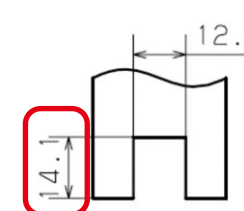

変更後

なお本変更に伴い、幅広上吊り引戸/受付窓用の固定ピンの高さとピン径を変更しております。(2023年8月より)

<ご注意>

2024年1月以降に幅広上吊り引戸本体を交換する場合は、固定ピンの高さをご確認いただき、旧仕様の場合は新仕様の固定ピンへの交換もお願いいたします。

17mm(新仕様) → 固定ピンの交換不要
20mm(旧仕様) → 固定ピンの交換必要

■補修部品(固定ピン)

	対象	品番	価格(2023年12月時点 税抜)
固定ピン	幅広上吊り引戸用	MJB9016T2	2,080円/本
	幅広上吊り引戸用 (直付けレール併用)	MJB9017T2	2,090円/本
	受付窓用	MJB9018T1	1,560円/本
中方立設置用固定ピン	幅広上吊り引戸用	MJB603R(L)B(W)2	9,240円/本