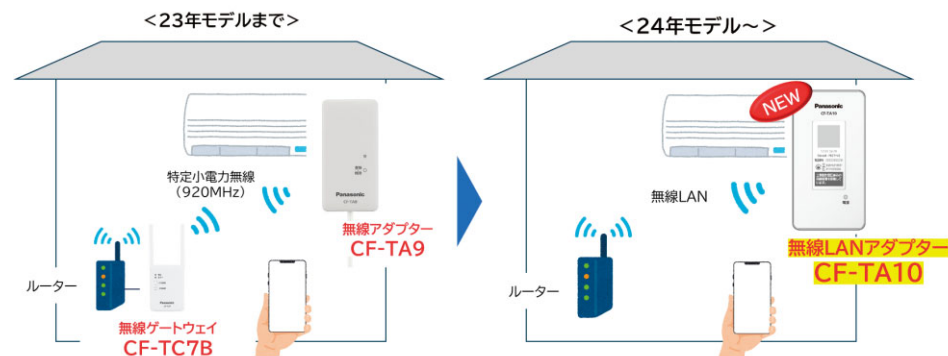

品番・価格・発売時期

■無線LANアダプター

タイプ	統一品番	希望小売価格	POSコード下6桁 ※上7桁4549980	発売予定
エアコン 部材	CF-TA10	オープン価格	753811	2024年 1月

適用機種

24Fシリーズ(無線LAN非搭載)

外観

CF-TA10

■接続イメージ図