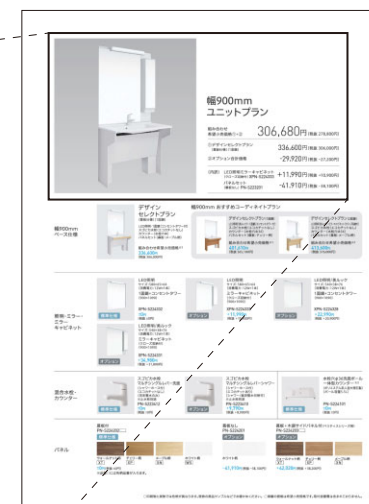

この度、アクアハート総合カタログ(RLCT1A103)及びアクアハートガイドブック(RLCT1AE121)におきまして、記載の内容に誤りがありました。謹んでお詫び申し上げ、訂正させていただきます。

内容

アクアハート総合カタログ(RLCT1A103) P.89
 アクアハートガイドブック(RLCT1AE121) P.25

アクアハート洗面 幅900mm ユニットプラン 内訳内
 パネルセット品番の誤り

【誤】 パネルセット
 (幕板なし)PN-S223201

【正】 パネルセット
 (幕板なし)PN-S224201

**幅900mm
 ユニットプラン**

組み合わせ
 希望小売価格①+② **306,680円**(税抜 278,800円)

①デザインセレクトプラン
 (幕板仕様) (1面鏡) **336,600円**(税抜 306,000円)

②オプション合計価格 **-29,920円**(税抜 -27,200円)

(内訳) LED照明ミラーキャビネット
 (クローズ収納付) XPN-S224333 **+11,990円**(税抜 +10,900円)

パネルセット
 (幕板なし) PN-S223201 **-41,910円**(税抜 -38,100円)

WEBカタログは既に修正済です。 総合カタログ、ガイドブックについては次回増刷時の修正といたします。

仕様変更

アーキフレームおよび、宅配ボックス取付ポールの天キャップ固定ねじ変更の件

目的

ねじの締め過ぎによる天キャップの破損防止のため。

変更内容

【固定ねじ】