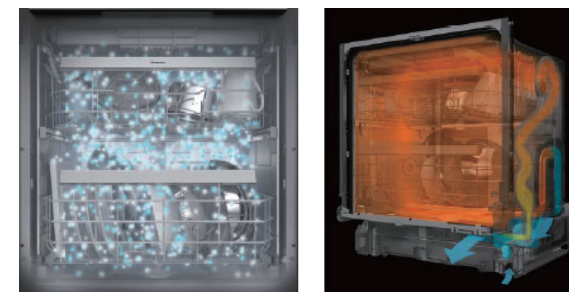

※窓の画像は、選定された色柄と異なる場合があります。見切り枠色は表示されません。

①モールガラス
②カスミガラス
③チェッカーガラス

新商品

Lクラスキッチン新商品
パナソニック製 フロントオープン食器洗い乾燥機 発売のご連絡

内容

フロントオープン食洗機の市場拡大に伴い、パナソニック製 フロントオープン食器洗い乾燥機を発売し、Lクラスキッチンに搭載致します。

特長

- 1, 食器も調理器具も1日分まとめ洗い。**
約12人分※1の食器が収納できる大容量。
多種多様な食器や調理器具、マイボトルや弁当箱、小物類まで、日本の食文化に寄り添った大容量の「3段カゴ」。
- 2, 多湿な日本の機構に配慮したヒーター乾燥。**
さらにナノイーXでいつも清潔。
1日分の纏め洗いでも、ナノイーX送風、ストリーム除菌洗浄でニオイを抑制※2、除菌※3もできるので安心。
- 3, 食器セット前の予洗い不要。**
お手入れもラクラクでストレスフリー。
高い洗浄力で汚れをしっかりと洗い落とします。
新構造「残さいフィルター」搭載で庫内のお手入れが簡単に。
- 4, 機能とデザイン性を両立し、**
トレンドのコーディネートにもフィットします。
Lクラスキッチンとなら、キッチン全体がノイズレスな美しいデザインで空間に溶け込みます。