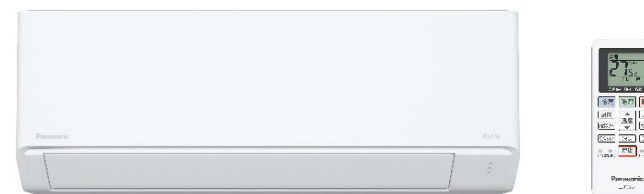

品番・価格・発売時期

■Fシリーズ

(税別)

タイプ	統一品番		色	希望小売価格	POSコード下6桁 ※上7桁4549980	発売 予定
	親品番	子品番				
冷暖 インバーター エアコン セパレート式 壁掛け型	CS-224DFL	CS-224DFL-W	室内	クリスタル ホワイト	オープン価格	759189
	CU-224DFL	—	室外	—	オープン価格	760741
	セット		計	—	オープン価格	—
	CS-254DFL	CS-254DFL-W	室内	クリスタル ホワイト	オープン価格	759370
	CU-254DFL	—	室外	—	オープン価格	760918
	セット		計	—	オープン価格	—
	CS-284DFL	CS-284DFL-W	室内	クリスタル ホワイト	オープン価格	759561
	CU-284DFL	—	室外	—	オープン価格	761083
	セット		計	—	オープン価格	—
	CS-364DFL	CS-364DFL-W	室内	クリスタル ホワイト	オープン価格	759745
	CU-364DFL	—	室外	—	オープン価格	761243
	セット		計	—	オープン価格	—
	CS-404DFL2	CS-404DFL2-W	室内	クリスタル ホワイト	オープン価格	759875
	CU-404DFL2	—	室外	—	オープン価格	761373
	セット		計	—	オープン価格	—
	CS-564DFL2	CS-564DFL2-W	室内	クリスタル ホワイト	オープン価格	760062
	CU-564DFL2	—	室外	—	オープン価格	761540
	セット		計	—	オープン価格	—

2024年
1月

仕様一覧

■Fシリーズ

タイプ	統一品番 親品番	電源		能力(kW)		新製品の主な特長 *赤字「NEW」
		単相100V	単相200V	冷房	暖房	
冷暖 インバーター エアコン セパレート式 壁掛け型	CS-224DFL	○		2.2	2.2	<商品3ポイント> ①すばやく冷やし、風を当てない心地よい冷房 「立ち上げ時」温度シフトで一気に涼しく 天井シャワー気流で直接体に冷風をあてない。 ②エアコン内部を加熱乾燥する「内部クリーン」運転でカビの成長を抑制 ③エアコンの快適・便利をアプリで実感! V2モジュール搭載でQRコードで簡単接続 ※無線LANアダプター別売 <その他ポイント> ■空間と調和するデザイン&フラットフォルム ■新機構で施工性とサービス性も向上 ■環境への負担を軽減する脱・発泡スチロール梱包(室内外)
	CS-254DFL	○		2.5	2.8	
	CS-284DFL	○		2.8	3.6	
	CS-364DFL	○		3.6	4.2	
	CS-404DFL2		○	4.0	5.0	
	CS-564DFL2		○	5.6	6.7	

外観

-W クリスタルホワイト

カタログ

2023年12月発行エアコン総合カタログより掲載予定