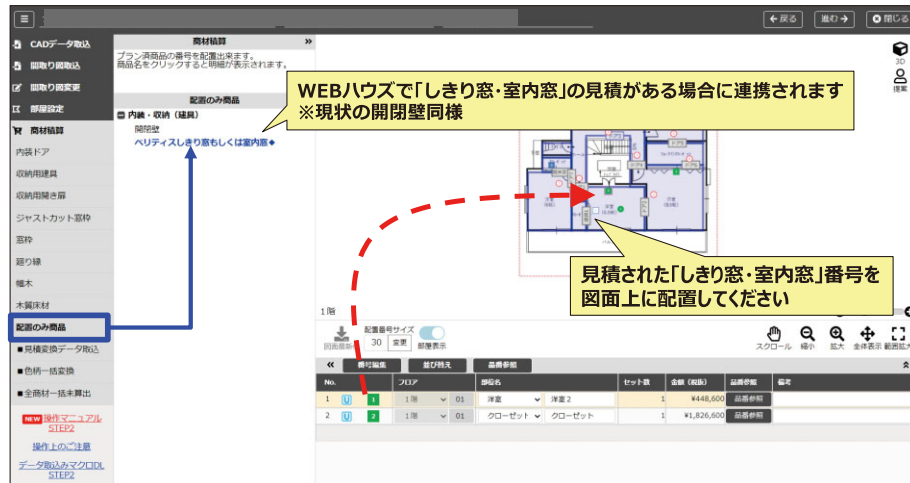

住建 4

ご注意:

新機能①、②を機能させるには環境設定または提案ボードの詳細設定で“間取り図特注詳細表示”を“有り”に変更してください

間取り図特注詳細表示

有り 無し

※対象商材:内装ドア

新機能③

WEBハウスで“しきり窓・室内窓”を見積した場合、間取り図積算の「配置のみ商品」に“しきり窓・室内窓”の情報が連携されます(※開閉壁同様)