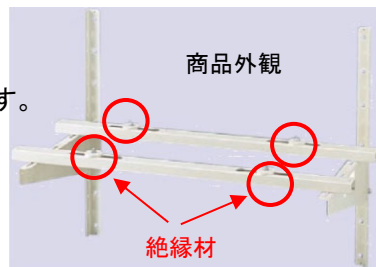

変更前 5×5.5 (mm) → 変更後 6×7 (mm)

先穴：根角相当分、先穴を拡大
※取付方法の変更はありません。

変更時期

在庫無くなり次第、順次切替

対象品番・価格

アーキフレーム シリーズ		宅配ボックス 取付ポール		
アーキフレームC	CTPR173BB	スリムタイプ用ポール	CTNR8210CS	
	CTPR173CSB	ミドル・ハーフタイプ用 ポール	CTNR8220CS CTNR8220CSAW	
アーキフレームE	CTPR1750CS	埋め込みポール ハーフ4台設置用	CTNR8230CS CTNR8230CSAW	
	CTPR175CS	あと施工用ポール	CTNR8240CS CTNR8240CSAW	
アーキフレームF	CTPR176BTB	あと施工用ポール ハーフ4台設置用	CTNR8250CS CTNR8250CSAW	
	CTPR176BSC	コンボ-F& フェイスNFR用 ポール	CTNR8290CS	
	CTPR176BWS			
	CTPR176BMA	サインポスト+ 宅配ボックス COMBO専用ポール	CTNR8300CS	
	CTPR176CSTB			
	CTPR176CSSC			
	CTPR176CSWS			
	アーキフレームG	CTPR176CSMA	CTNR176MTB	CTNR176MSC
		CTPR176MTB		
		CTPR176MSC		
アーキフレームH	CTPR1770CS	CTPR176MWS	CTPR176MMA	
	CTPR1770NCS	CTPR1780CS		

※今回の変更による品番・価格の変更はありません。

仕様変更

エアコンアクセサリ
 室外機壁掛金具
 絶縁材仕様変更のご連絡

2023年11月
 生産分より切替

内容

室外機壁掛金具に使用している絶縁材について、
 材料が調達困難となったため、仕様変更いたします。
 お客様先様へのご案内をお願い申し上げます。

	【変更前】	➔	【変更後】
絶縁材材質	軟質塩ビ(PVC樹脂)		EVA樹脂
外観	裏  表 		裏  表 