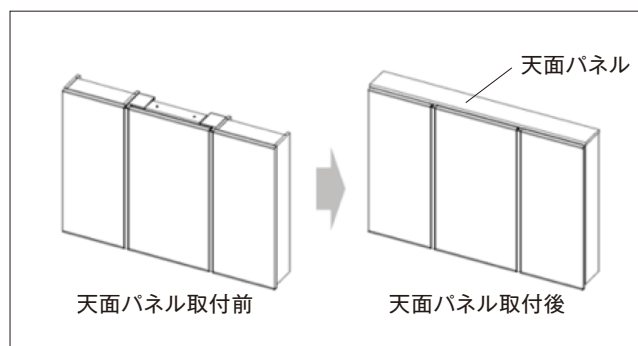

内容

自立歩行の困難な方や寝たきりの方の入浴補助として、機械浴槽の設置を前提としたユニットバスにつき、専用のストレッチャーやキャリーでの浴室出入りが頻繁に行われます。様々なサイズや形状でもストレスなく、出入りがしやすいように、従来仕様(W2000サイズ:有効開口1200mm)よりもサイズアップ(W2300サイズ:有効開口1400mm)の3枚引き戸ドアを追加設定いたします。

サイズ	型番	希望小売価格(税込)	希望小売価格(税抜)
3030	AHFEX-3030A(B)L(R)	5,542,570円	5,038,700円
3040	AHFEX-3040A(B)L(R)	6,757,410円	6,143,100円
3050	AHFEX-3050A(B)L(R)	8,743,130円	7,948,300円
3060	AHFEX-3060A(B)L(R)	10,447,360円	9,497,600円

見積開始	受注開始
2023年11月10日	2023年12月1日

ご連絡

ラシス 木製3面鏡用の天面パネル カタログ掲載について

内容

ラシス 木製3面鏡を天面部が見える場所（吹き抜けがある空間など）へ設置をする際に、天面側の見え方に関するご要望がありサービス対応部品として木製3面鏡用の天面パネルを設定していましたが、認知度向上の為、カタログ掲載いたします。天面側の目隠し部材としてご利用ください。

- ・W1850（木製3面鏡のサイズに応じて現場カット、端面は同梱の木口貼りテープを貼り付け）
- ・材質は3面鏡側板と同一品（両面化粧パーティクルボード）
- ・木口テープ、ワッシャー、固定ねじ、化粧キャップは同梱