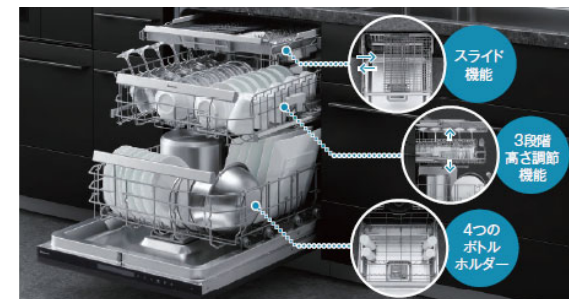

※窓の画像は、選定された色柄と異なる場合があります。見切り枠色は表示されません。

①モールガラス
②カスミガラス
③チェッカーガラス

新商品

Lクラスキッチン新商品
パナソニック製 フロントオープン食器洗い乾燥機 発売のご連絡

内容

フロントオープン食洗機の市場拡大に伴い、パナソニック製 フロントオープン食器洗い乾燥機を発売し、Lクラスキッチンに搭載致します。

特長

- 1, 食器も調理器具も1日分まとめ洗い。**
約12人分※1の食器が収納できる大容量。
多種多様な食器や調理器具、マイボトルや弁当箱、小物類まで、日本の食文化に寄り添った大容量の「3段カゴ」。
- 2, 多湿な日本の機構に配慮したヒーター乾燥。**
さらにナノイーXでいつも清潔。
1日分の纏め洗いでも、ナノイーX送風、ストリーム除菌洗浄でニオイを抑制※2、除菌※3もできるので安心。
- 3, 食器セット前の予洗い不要。**
お手入れもラクラクでストレスフリー。
高い洗浄力で汚れをしっかりと洗い落とします。
新構造「残さいフィルター」搭載で庫内のお手入れが簡単に。
- 4, 機能とデザイン性を両立し、**
トレンドのコーディネートにもフィットします。
Lクラスキッチンとなら、キッチン全体がノイズレスな美しいデザインで空間に溶け込みます。