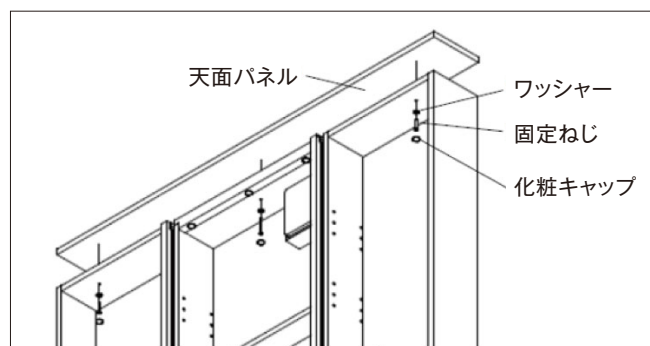

見積開始	受注開始
2023年11月10日	2023年12月1日

ご連絡

ラシス 木製3面鏡用の天面パネル カタログ掲載について

内容

ラシス 木製3面鏡を天面部が見える場所（吹き抜けがある空間など）へ設置をする際に、天面側の見え方に関するご要望がありサービス対応部品として木製3面鏡用の天面パネルを設定していましたが、認知度向上の為、カタログ掲載いたします。天面側の目隠し部材としてご利用ください。

- ・W1850（木製3面鏡のサイズに応じて現場カット、端面は同梱の木口貼りテープを貼り付け）
- ・材質は3面鏡側板と同一品（両面化粧パーティクルボード）
- ・木口テープ、ワッシャー、固定ねじ、化粧キャップは同梱