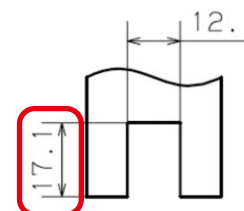

変更後

なお本変更に伴い、幅広上吊り引戸/受付窓用の固定ピンの高さとピン径を変更しております。(2023年8月より)

<ご注意>

2024年1月以降に幅広上吊り引戸本体を交換する場合は、固定ピンの高さをご確認いただき、旧仕様の場合は新仕様の固定ピンへの交換もお願いいたします。

17mm(新仕様) → 固定ピンの交換不要
20mm(旧仕様) → 固定ピンの交換必要

■補修部品(固定ピン)

	対象	品番	価格(2023年12月時点 税抜)
固定ピン	幅広上吊り引戸用	MJB9016T2	2,080円/本
	幅広上吊り引戸用 (直付けレール併用)	MJB9017T2	2,090円/本
	受付窓用	MJB9018T1	1,560円/本
中方立設置用固定ピン	幅広上吊り引戸用	MJB603R(L)B(W)2	9,240円/本