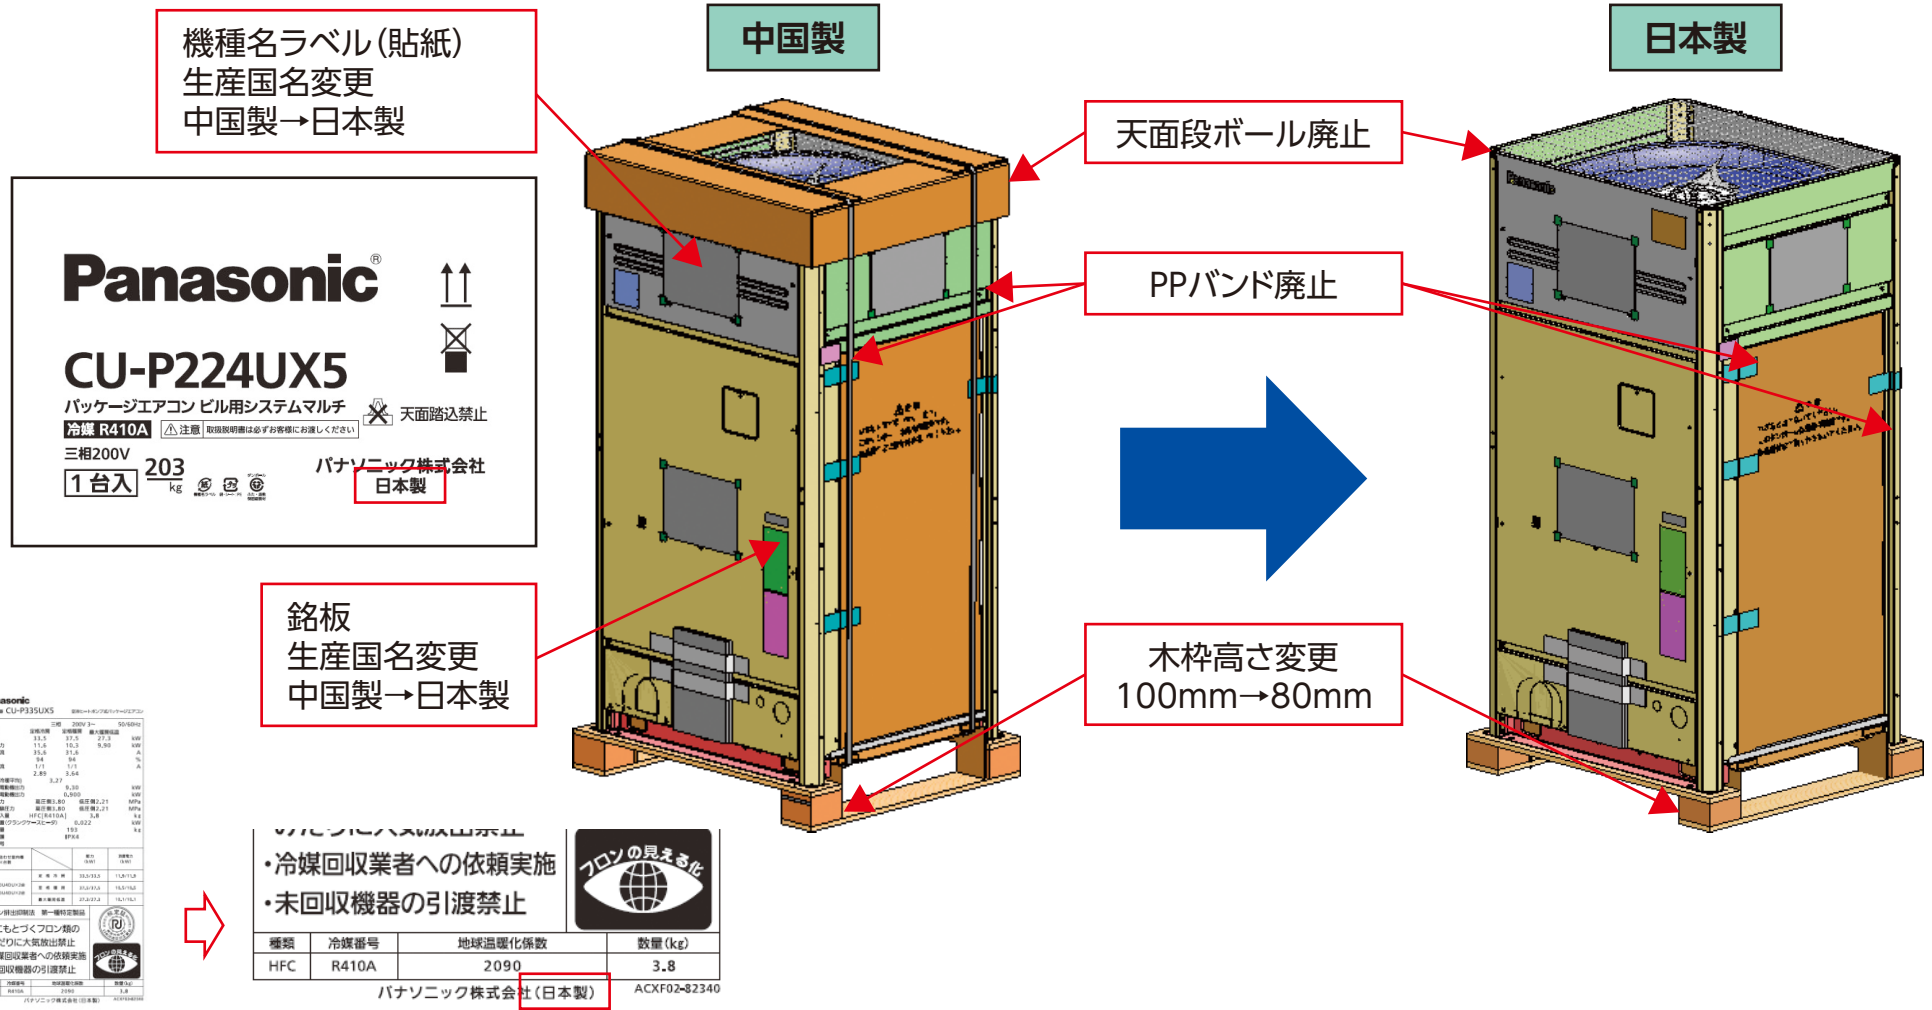

変更詳細

図はCU-P224~P335UX5 (小筐体) を表しています。中筐体・大筐体においても同様の対応を実施いたします。
この他、防塵用の袋については継続して使用しております。

設備機器 9