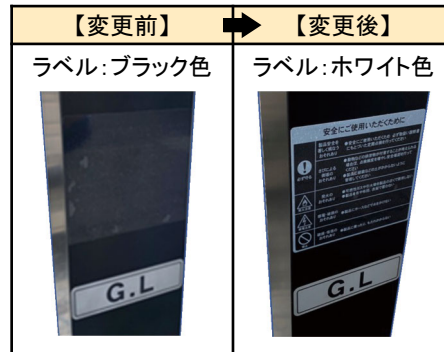

仕様変更

屋外電源コンセント支柱 Dポール
ラベル仕様変更のご連絡

2023年9月
生産分より順次切替

屋外電源コンセント支柱Dポールにつきまして、
下記のとおり仕様を変更いたします。
お得意先様へのご案内をお願い申し上げます。

内容

商品に同梱の「注意喚起ラベル」について視認性向上のため
本体ブラック色のみラベルをホワイト色に変更いたします。
※本体シルバー色は、ラベル仕様変更なし

【ラベル内容】

安全にご使用いただくために	
製品安全を 損じかねます おそれあり さびによる 腐蝕の おそれあり 雷火の おそれあり 感電・破損の おそれあり 積雪・積氷の おそれあり	●安全にご使用いただくため、必ず取扱い説明書にもとづいた取組点検を行ってください ●動物などの排泄物が付着することが考えられる場合は、点検頻度を増やし安全確認を行ってください ●製品に腐蝕などの土がつかないように管理してください ●可燃性ガスや引火物を製品の近くで使用しない ●製品を布や布団、衣服で覆わない ●製品にホースなどで水をかけない ●製品に雪が積ったり、もたれかからない

※本体シルバー色のラベルはブラック色です。

対象商品

種類	品番				
防水コンセント用	DDP100B	DDP110B	DDP141B	DDP142B	DDP120B
EV・PHEV充電用 屋外コンセント用	DDP200B	DDP241B	DDP242B	DDP501B	

※品名、品番、価格の変更はございません。

実施時期

2023年9月生産分より順次切替