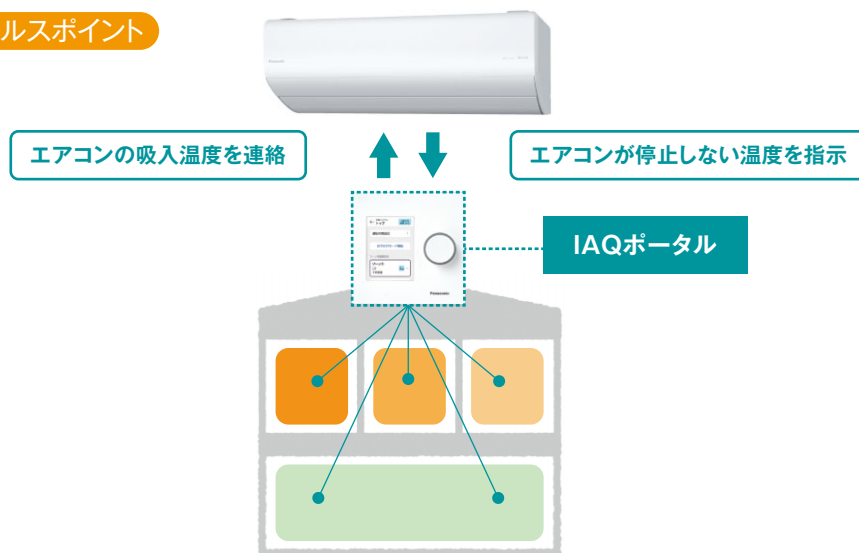

2023年10月2日

主旨

24時間365日、上質な空気環境を提供する全館空調熱交換気システム「ウイズエアー(with air)」。省エネ性や利便性が向上、未来に備えたアップデート機能を搭載し、新登場いたします。

実施時期 2023年10月2日 発売予定

セールスポイント

- ① **省エネ性向上**  
全館空調のメインコントローラ「IAQポータル」とエアコンが双方向通信。最適な制御を行うことでより省エネに。
- ② **スマート操作で利便性向上**  
宅内ではスマホで各種設定が可能になるほか、AiSEG2があれば宅外から状態確認と基本操作が可能に。
- ③ **未来に備えたアップデート機能**  
将来、エアコン(専用品)を買い替えた際でも最新のエアコンに合わせた運転制御が行えるようソフトウェアの自動更新機能を導入。