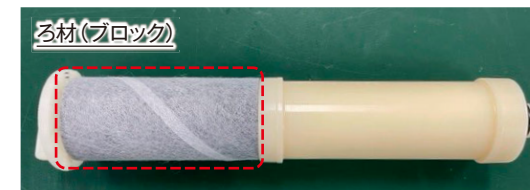

模倣品は、右写真の“ろ材ブロック”が、指先の軽い力で回転します。  
(正規品は、軽い力では回転しません)

今後の対応

- お客様対応  
お客様入電時のフロー、真偽判定基準、Q&A (EW/PHS/LASリーガル整合済み) 等 お客様相談センターと整合済み
- 販売店舗・製造業者への対応  
販売店特定～販売取下げ、日本通関差止申請調整中
- 注意喚起方法  
WEBによる告知文 (7/31公開済み)  
WEB掲載場所 (交換用カートリッジ) → 左上図をご覧ください。