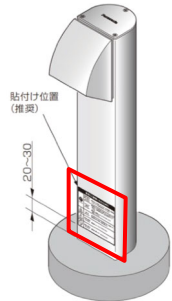

内容

商品に同梱の「注意喚起ラベル」について視認性向上のため
本体ブラック色のみラベルをホワイト色に変更いたします。
※本体シルバー色は、ラベル仕様変更なし

【ラベル内容】

安全にご使用いただくために	
製品安全を 損じかねます おそれあり さびによる 腐蝕の おそれあり 雷火の おそれあり 感電・破損の おそれあり 積雪・積氷の おそれあり	●安全にご使用いただくため、必ず取扱い説明書にもとづいた取組点検を行ってください ●動物などの排泄物が付着することが考えられる場合は、点検頻度を増やし安全確認を行ってください ●製品に腐蝕などの土がつかないように管理してください ●可燃性ガスや引火物を製品の近くで使用しない ●製品を布や布団、衣服で覆わない ●製品にホースなどで水をかけない ●製品に雪が積ったり、もたれかからない

※本体シルバー色のラベルはブラック色です。