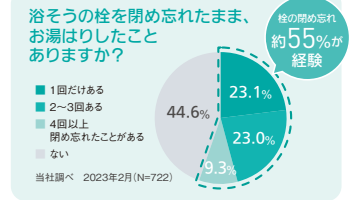

特長

特長3 お湯はり時の浴そう栓閉め忘れを「うっかりアシスト」で早期にお知らせ

うっかりアシスト

浴そう栓を閉め忘れの場合も
早めのエラー通知で、
お湯の消費を最小限に
します。

台所リモコンに音声と画面の
メッセージでお知らせします。

浴そう栓は閉まっていますか。
栓を開けてもう一度
ふろ自動を始めてください。

スマートフォン
にも
「エラー通知」
でお知らせ

通知を早めてお湯のムダとがっかりを軽減

お湯のムダを
約80L
節約

その他特長 エコキュート専用アプリ「スマホでお風呂^{※1}」でかしく便利、さらに安心!

スマートフォンを活用して簡単・便利なバSLライフが実現

- 例えば... ●お仕事帰りに、外から「ふろ自動」で帰宅後すぐに入浴
- ●おうちの2階で読書中に、スマートフォンでサッと「追いだし」など

※1ご利用にはスマートフォン、インターネット回線、外部接続機器(市販の無線LANルーター)、お客様による設定が必要です。 ※2ご利用にはインターネット回線に常時接続されている環境が必要です。
※3●従来品が必要なアダプターは不要です。●エコキュート本体とリモコンは有線接続が必要です。
※無線LANロードンドルーター(以下ルーター)2.4GHz帯に対応したルーターをご使用ください。セキュリティ対策のため、必ず暗号化方式WPA2またはWPA(いずれもTKIPまたはAES)の設定ができるルーターをご使用ください。暗号化方式、WPA2(AES)の設定をおすすめします。ルーターについての詳細は、ルーターの取扱説明書を参照してください。●WEPのみ対応の機種はお使いいただけません。●モバイルルーターは動作保証をしません。

NEW アプリに「機能検索」画面が登場!

「キーワード」や「カテゴリ」で関連する機能を検索できます。
また、操作画面ヘダイレクトに誘導します。

モニター < NEW モニター機能を拡充しました

「おすすめの沸き上げモード」
がわかる

ご家庭のお湯の使い方を学習し、
「おすすめの沸き上げモード」を表
示します。〔おまかせ節約〕/〔おまかせ〕

お湯使用量を
前年と比較できる

前年の使用湯量も表示し、節約
意識を後押しします。

使ったお湯の量や、「AIエコナビ」
「リズムシェアワープラス」「ぬくもり
チャージ」の節約効果をスマート
フォンでも確認できます。

(AIエコナビフルオートにおいて/リズムシェアワープラスJP、Jシリーズフルオートにおいて/ぬくもりチャージJP、Jシリーズフルオートにおいて)