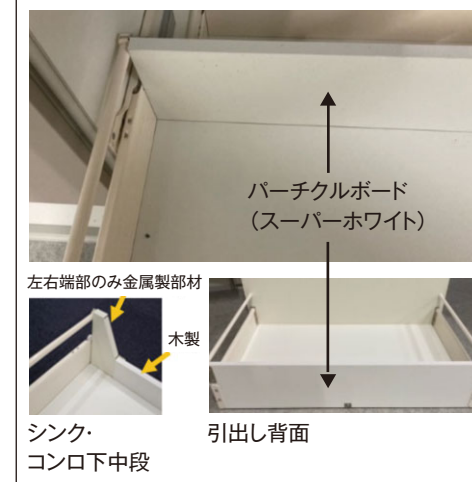

例) LE□□K030K1PT

← 部が仕様変更部材
(引出しバックパネル)

仕様変更前

仕様変更後

対象

引出し付フロアユニットすべて ※今回の仕様変更に伴う、品番・希望小売価格の変更はありません。

変更時期

2024年1月生産分より変更いたします。