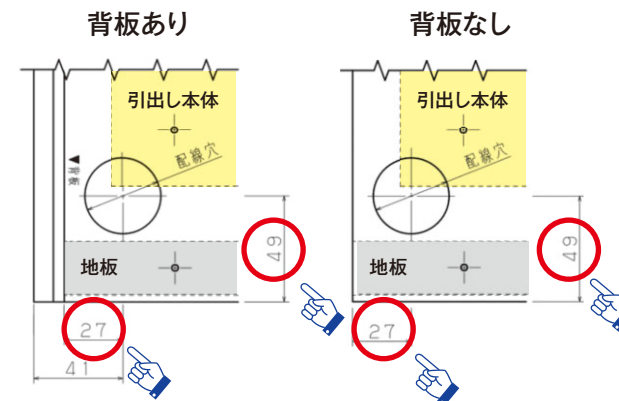

現状

引出し本体の下からコード類を通線する

変更後

引出し本体の背面からコード類が通線可能

ご連絡

採光窓の補修部品(サービスパーツ)の価格改定、仕様変更に伴う品番変更のご連絡

内容

採光窓の補修部品(サービスパーツ)の価格改定、および、仕様変更に伴う品番変更のご連絡を申し上げます。
 発売後の経年等に伴う、補修部品の材料価格、製造価格の上昇や、製造メーカーの事業撤退のため、
 現在の価格や仕様での継続供給が困難となっております。
 安定供給させていただくため、販売価格の見直しと一部部品の仕様変更を行い、新品番にて発売をさせていただきます。
 何卒ご理解賜りますようお願い申し上げます。