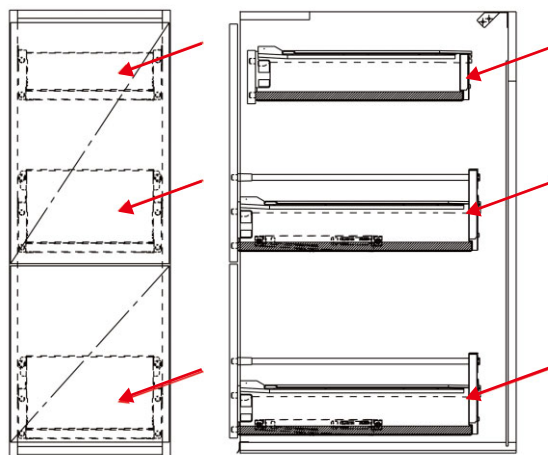

仕様変更

Vスタイル 引出しバックパネル仕様変更のご連絡

内容

Blum社製レールのスチールバックパネルの生産終了にともない Vスタイルの引出しバックパネルをスチール製から木製に変更します。底板と同じ材料を使用することで、引出しの底板とバックパネルの色・材質を統一します。

例) LE□□K030K1PT

← 部が仕様変更部材
(引出しバックパネル)