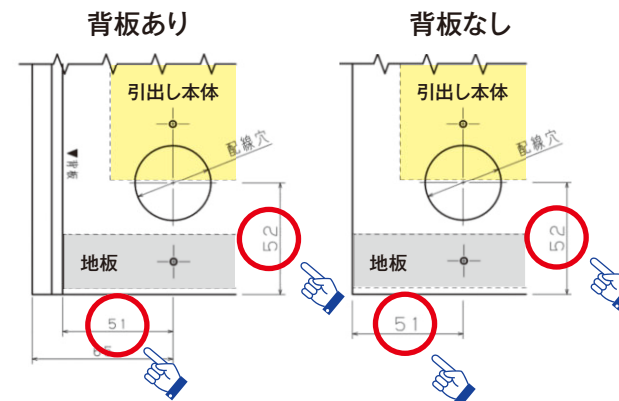

仕様変更

システムファニチャー キュビオス TVユニット・ヌックユニット 下部仕切り板の配線穴位置変更について

システムファニチャー キュビオス TVユニット・ヌックユニットにおいて
下部仕切り板の配線穴位置を変更いたします。
何卒、ご関係者の方々にご連絡のほどよろしくお願いいたします。

変更点

現状、TVユニットに引出しを設置し、かつ当箇所配線を行う場合、引出し本体の下に配線を通す仕様になっています。
今回、配線を引出し本体の背面からも通すことができるように配線穴位置を変更し、引出し本体と配線が干渉しにくい仕様へ変更いたします。
※TVユニットとヌックユニットは部材を共用している為、同時に仕様変更となります。
ヌックユニットは発売当初より引出し設置不可としています。

対象

TVユニット スタンド設置

TVユニット 壁掛け設置

ヌックユニット

品番・価格

品番・価格に変更はございません。

変更時期

2023年5月16日製造分より変更します。

現状

変更後