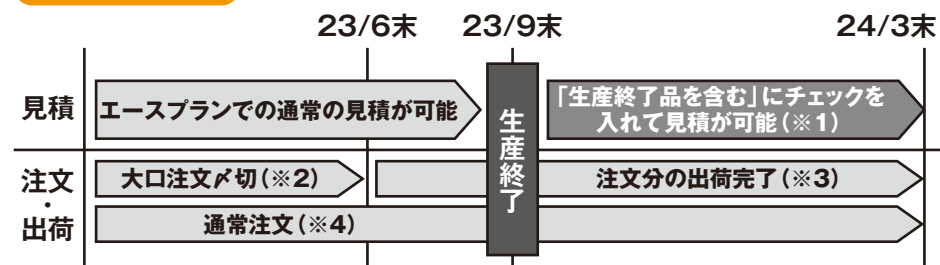

生産終了

生産終了品のご連絡

2023年9月末日

お願い

永らくのご販売推進に加え、多大なるご支援を頂きました下記の商品は、2023年9月末日をもちまして生産終了させていただきます。在庫が無くなり次第、受発注システムにて発売終了のメッセージでご連絡いたします。

実施時期

2023年9月末日

対象商品

品名	品番	後継機種・代替機種
部屋干しファン「せんたく日和」	FY-07SB	なし
部屋干しファン用プラグ・コード	FY-WS01	なし

スケジュール

※1:2023年10月1日にエースプランで見積をされる場合は、「生産終了品を含む」のチェックボックスにチェックを入れて見積を行ってください。

※2:大口注文の場合には、生産可能数の確認が必要となる場合がございますので、2023年6月までに弊社ISP管理1課までお問い合わせください。

※3:大口注文は、2024年3月末までの出荷完了を基本とし、それを超える場合は調整が必要となりますので、弊社ISP管理1課までご連絡をお願いいたします。

※4:通常注文は、生産終了後、在庫が無くなり次第、受発注システムにて発売終了のメッセージでご連絡いたします。