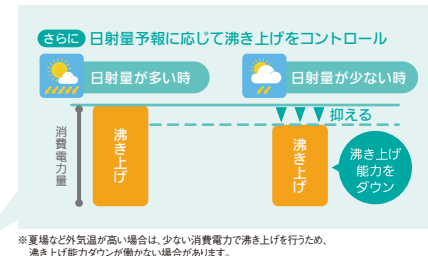

新発売

エコキュート新商品発売のご連絡

2023年6月26日

狙いポイント

日射量予報と連携し、再生可能エネルギーで自動沸き上げもできるエコキュート誕生

発売時期

2023年6月26日発売

特長

- 1.日射量 予報から太陽光発電の出力を予測して自動沸き上げが可能に
- 2.シャワー圧力アップの「ウルトラ高圧」で快適性を追求
- 3.お湯はり時の浴そう栓締め忘れを「うっかりアシスト」で早期にお知らせ

NEW 特長 1 日射量予報から太陽光発電の出力を予測して自動沸き上げが可能に

スマートソーラーチャージ 太陽光発電を設置のお客様に

日射量予報により、太陽光発電をさらに有効活用。曇りの日でも日射量で判断して、自動沸き上げが可能になりました。また、日射量予報をもとに沸き上げをコントロールし、自家消費を促進します。

曇っていても、日射量があれば、沸き上げ

太陽光発電の発電状況にあわせて沸き上げ

暑い日でも日射量があればOK!

日射量に応じて沸き上げ能力を変更

余剰電力を無駄なく活用

●発電量によって、昼間の沸き上げを太陽光発電システムだけではまかなえず、高い電気料金で沸かすことがあります。●余剰電力はモニタリングしておりません。

スマートソーラーチャージのしくみ

日射量予報を元に、沸き上げを夜間と昼間にかしこく分散! 太陽光発電の余剰電力を自家消費してお湯を沸かす機能です。

スマートフォンの設定画面がさらに使いやすく

スマートフォンで簡単に、スマートソーラーチャージの太陽光パネル容量、昼間の自家消費電力が設定できます。新たに「日射量予報」も確認できます。

NEW 特長 2 シャワー圧力アップの「ウルトラ高圧」で快適性を追求

ウルトラ高圧

給湯圧力の大幅アップでシャワーの快適性をさらに向上。1階はもちろん2階、3階のお風呂やシャワーも快適。

※給水圧力が低いと十分な性能が得られないことがあります。
※給水圧力が低い場合や給水・給湯配管が細い場合、出湯流量が少なくなることがあります。シャワーヘッドの種類等でも流量は変化します。