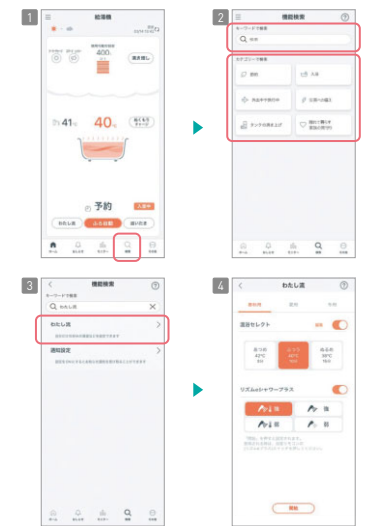

NEW アプリに「機能検索」画面が登場!

「キーワード」や「カテゴリ」で関連する機能を検索できます。
また、操作画面ヘダイレクトに誘導します。

モニター < NEW モニター機能を拡充しました

「おすすめの沸き上げモード」
がわかる

ご家庭のお湯の使い方を学習し、
「おすすめの沸き上げモード」を表
示します。〔おまかせ節約〕/〔おまかせ〕

お湯使用量を
前年と比較できる

前年の使用湯量も表示し、節約
意識を後押しします。

使ったお湯の量や、「AIエコナビ」
「リズムシェアワープラス」「ぬくもり
チャージ」の節約効果をスマート
フォンでも確認できます。

(AIエコナビフルオートにおいて/リズムシェアワープラスJP、Jシリーズフルオートにおいて/ぬくもりチャージJP、Jシリーズフルオートにおいて)