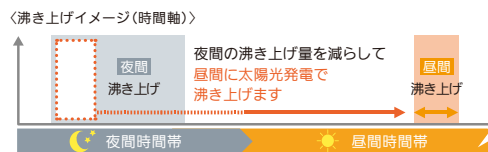

- 1.日射量 予報から太陽光発電の出力を予測して自動沸き上げが可能に
- 2.シャワー圧力アップの「ウルトラ高圧」で快適性を追求
- 3.お湯はり時の浴そう栓締め忘れを「うっかりアシスト」で早期にお知らせ

NEW 特長 1 日射量予報から太陽光発電の出力を予測して自動沸き上げが可能に

スマートソーラーチャージ 太陽光発電を設置のお客様に

日射量予報により、太陽光発電をさらに有効活用。曇りの日でも日射量で判断して、自動沸き上げが可能になりました。また、日射量予報をもとに沸き上げをコントロールし、自家消費を促進します。

曇っていても、日射量があれば、沸き上げ

太陽光発電の発電状況にあわせて沸き上げ

暑い日でも日射量があればOK!

日射量に応じて沸き上げ能力を変更

余剰電力を無駄なく活用

●発電量によって、昼間の沸き上げを太陽光発電システムだけではまかなえず、高い電気料金で沸かすことがあります。●余剰電力はモニタリングしておりません。

スマートソーラーチャージのしくみ

日射量予報を元に、沸き上げを夜間と昼間にかしこく分散! 太陽光発電の余剰電力を自家消費してお湯を沸かす機能です。

スマートフォンの設定画面がさらに使いやすく

スマートフォンで簡単に、スマートソーラーチャージの太陽光パネル容量、昼間の自家消費電力が設定できます。新たに「日射量予報」も確認できます。

NEW 特長 2 シャワー圧力アップの「ウルトラ高圧」で快適性を追求

ウルトラ高圧

給湯圧力の大幅アップでシャワーの快適性をさらに向上。1階はもちろん2階、3階のお風呂やシャワーも快適。

※給水圧力が低いと十分な性能が得られないことがあります。
※給水圧力が低い場合や給水・給湯配管が細い場合、出湯流量が少なくなることがあります。シャワーヘッドの種類等でも流量は変化します。