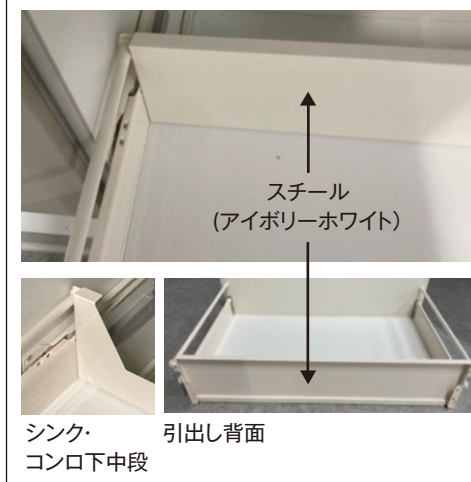

仕様変更

Vスタイル 引出しバックパネル仕様変更のご連絡

内容

Blum社製レールのスチールバックパネルの生産終了にともない Vスタイルの引出しバックパネルをスチール製から木製に変更します。底板と同じ材料を使用することで、引出しの底板とバックパネルの色・材質を統一します。

例) LE□□K030K1PT

← 部が仕様変更部材
(引出しバックパネル)

仕様変更前

対象

引出し付フロアユニットすべて ※今回の仕様変更に伴う、品番・希望小売価格の変更はありません。

変更時期

2024年1月生産分より変更いたします。