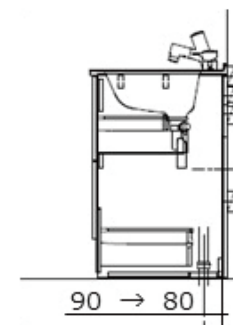

①引出し背板仕様変更

例) GQC□□D5SJ■

← 部が仕様変更部材
(引出しバックパネル)

②床配管位置変更 90→80

※CLine全般(引き出し、両開きタイプ含む)

対象

CLine: 本体パノラマ、サイドキャビネット
ウツクシーズ: サイドキャビネット ※今回の仕様変更に伴う、品番・希望小売価格の変更はありません。

変更時期