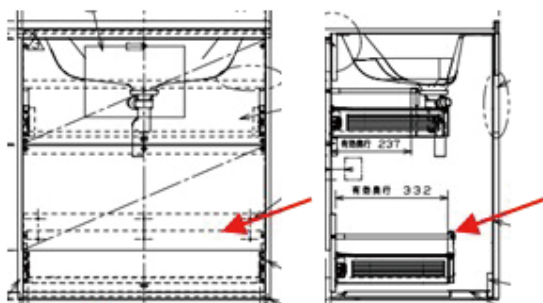

①引出し背板仕様変更

例) GQC□□D5SJ■

← 部が仕様変更部材
(引出しバックパネル)

②床配管位置変更 90→80

※CLine全般(引き出し、両開きタイプ含む)

対象

CLine: 本体パノラマ、サイドキャビネット
ウツクシーズ: サイドキャビネット ※今回の仕様変更に伴う、品番・希望小売価格の変更はありません。

変更時期