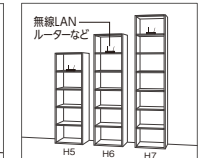

フロアユニット配線用