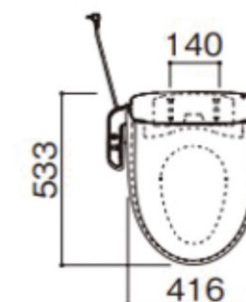

寸法図 (単位:mm)