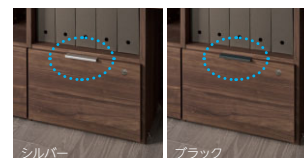

キュービオス

引出し取っ手にブラック色を追加

インテリアのイメージに合わせて選択できるようになりました。