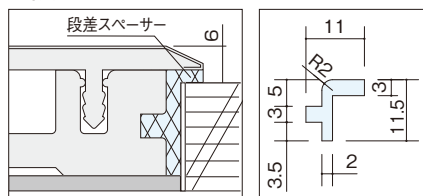

ご連絡 **内装ドア敷居用 段差スペーサー・サイドアダプター 品番変更及び新色追加のご連絡**

内容

内装ドア敷居用の段差スペーサー・サイドアダプターにおいて、品番末尾の色柄記号を、「敷居色柄」記号から「部品色」記号に変更いたします。また、2023年4月新柄発売にともない、グレー系統柄 (RV・CT・ET・GT (新) 用) に合う新色を追加いたします。何卒、ご関係者の方々にご連絡のほど、よろしくお願いいたします。

対象

ベリティスシリーズ

・段差スペーサー

品番: MJE1BDN ■