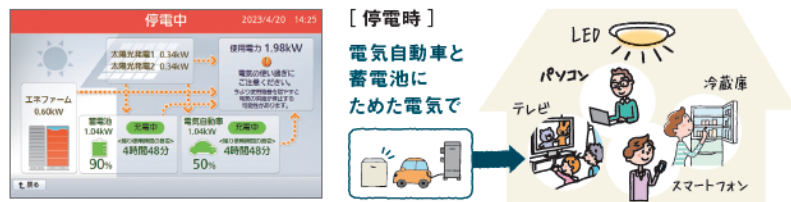

※2 対応機種は、パナソニック製V2H蓄電システム「eneplat」です。