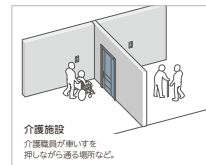

エリアセンサーと組み合わせて使用できる、タッチスイッチ