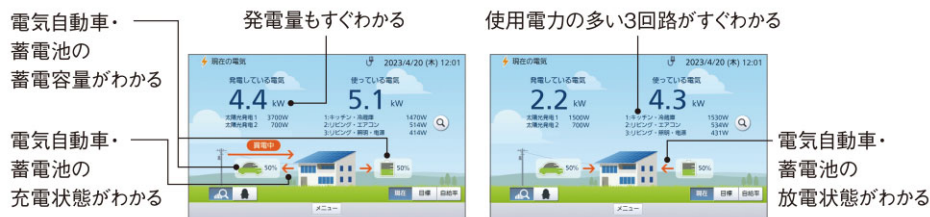

仕様変更

AiSEG2ファームウェア更新に伴う仕様変更のご連絡

2023年3月22日より
発売・順次切替予定

内容

2023年3月22日にAiSEG2 (MKN704、MKN705、MKN713) のファームウェアを更新します。

【住宅用】V2H蓄電システム「eneplat」※1と連携を開始いたします。

また、2023年夏予定のファームウェア更新で【住宅用】V2H蓄電システム「eneplat」との連携機能を強化、さらに、カーテン・ブラインド、IAQセンサーと連携拡充します。

※1【住宅用】V2H蓄電システム「eneplat」は2023年2月21日 受注開始予定、2023年3月20日発売開始予定です。

◆特長①:電気自動車や蓄電池の状態が見える化

電気自動車や蓄電池の充放電状態や蓄電残量がリアルタイムで表示。

◆特長②:停電時に使用できる電力情報が見えて安心※2

停電時は、電気自動車と蓄電池の電気が利用でき、電気使用量がモニターで確認できます。さらに、残りの使用可能時間もわかるので安心です。