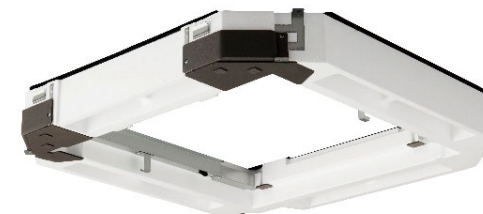

商品外観

①外気取入れキット(1口用)
②外気取入れキット(2口用)

③重量法60%フィルター

④フィルターチャンバー

生産終了

ビル用マルチエアコン 4方向天井カセット形室内機 (U4U形)
生産終了のお知らせ

お願い

ビル用マルチエアコンの4方向天井カセット形室内機の新機種発売に伴い、現行機種の生産終了をお知らせいたします。