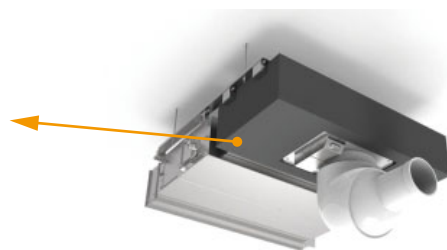

新商品の品番・希望小売価格

機種名	品番	希望小売価格	発売日予定日
VZシステムチャンバー	CZ-140VBCFE7	99,000円(税抜)	2023年4月25日

外観・システム構成

チャンバー外観

システム外観

	機種名	品番
室内機	ビルトインオールダクト形	CS-P140FE7
室外機	5HP機種	CU-P140G7(J) CU-P140H7(J)
チャンバー	VZシステムチャンバー	CZ-140VBCFE7
ノズル	VZノズル	FY-20XGR FY-20XGR-D