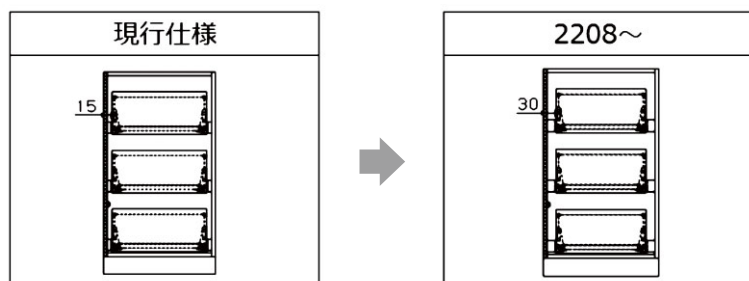

内容

⑧ ナノイー搭載食品庫上段内引出し仕様に変更:Lクラス・ラクシーナ

- ・ナノイー搭載食品庫の上段を内引出し化することで、収納性の向上を図ります。
(カップボード用、トールパントリー用、アクティブウォール用全て)

⑨ トールパントリー用フロア内引出しレール取付枠厚み変更:ラクシーナ

- ・レール取付枠の厚みを15⇒30mmに変更し、Lクラスと仕様を統一します。

■ その他仕様変更

対象アイテム	変更内容	L	La	V
⑩ ラクするーシンク用 クッキングネット・水切りカゴ	樹脂パーツを追加することで、オプションの摺動性を向上します。 画像は水切りカゴ	●	●	
⑪ 直管対応フリーパイプ	カウンター全高さ共用化、新形状パイプキャップ付属	●	●	●
⑫ ゲートパネル奥行変更	奥行933mm ⇒ 927mm 奥行750mm ⇒ 744mm	●		
⑬ 台輪付きフロアユニット全て	台輪部色変更		●	
⑭ フロアダイニング側用ユニット木目	奥行270mm ⇒ 275mm		●	
⑮ フロアカップボード用ウォール木目	奥行370mm ⇒ 375mm		●	
⑯ ミドル・ウォールガラス扉	Lクラスのデザイン仕様を統一します。 ＜二方扉＞ → ＜四方扉仕様＞ 		●	●
⑰ アルミフレーム引き戸	扉別品番化(設置後の商品自体に変更はありません)	●	●	
⑱ ミドル回転アミカゴ	回転アミカゴ別品番化(設置後の商品自体に変更はありません)	●	●	
⑲ ブックオープンラック	高さ690mm ⇒ 680mmに変更。現場でのカットを不要にし取付設置性を向上します。	●	●	
⑳ ダストボックスワゴン 扉材タイプ	品番変更のみ (他キッチンシリーズと同一品番、異仕様を解消)	●		