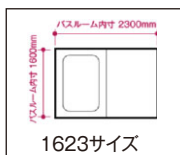

GTD9GVR918 ジョイントBOXセット (税抜) 1,000円

※新商品「ビバス」につきましては、オプションでの品揃えご用意はございません。

受注終了

2023年2月 受注終了のご連絡 【対象商品】 オフローラ

内容

廃盤予定品一覧 ※2023年2月末日受注終了

■サイズ

■浴槽排水栓