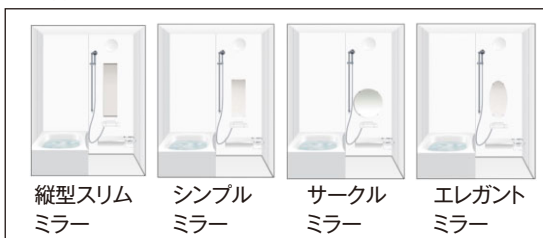

GTD9GVR918 ジョイントBOXセット (税抜) 1,000円

※新商品「ビバス」につきましては、オプションでの品揃えご用意はございません。

受注終了

2023年2月 受注終了のご連絡 【対象商品】 オフローラ

内容

廃盤予定品一覧 ※2023年2月末日受注終了

■サイズ

■浴槽排水栓

■換気設備

■ミラー

■壁柄

■FRP浴槽

■スゴピカ浴槽

■照明

■水栓

■カウンター