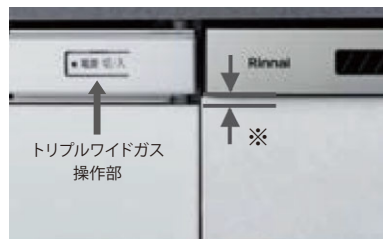

※隣接するユニットや機器により扉のラインに最大7mm程度の段差が生じます

⑦マルチワイドIH・トリプルワイドIH用ユニット仕様変更

- ・アルミライン取っ手ブラック新発売に伴い、操作部別品番化：ラクシーナ
- ・スマートパレット仕様変更(収納有効寸法変更 ※下図参照)：Lクラス・ラクシーナ
- ・操作部仕様変更(操作性改善)：Lクラス・ラクシーナ・Vスタイル
- ・仕切り棚セット仕様変更(取付設置性・お手入れ向上):Lクラス・ラクシーナ・Vスタイル