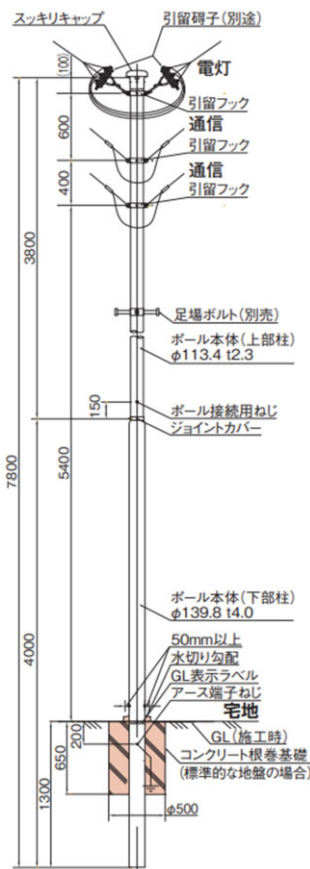

参考図:XDST3378W・A

対象品番

「希望小売価格」はメーカー希望価格です。

組み合わせ品番	仕様	希望小売価格(円)(税抜)	部材品番	品名	希望小売価格(円)(税抜)
XDST3178W・A	全長7.8m 電灯・通信×2	94,500	DDR1340W・A	上部柱(φ87.9 ℓ=3,800)	30,000
			DDH2640W・A	下部柱(φ113.4 ℓ=4,300)	55,000
			DDST3178W・A	付属品	9,500
XDST3278W・A	全長7.8m 電灯・通信×2	113,600	DDR2340W・A	上部柱(φ100.8 ℓ=3,800)	40,000
			DDH3640W・A	下部柱(φ113.4 ℓ=4,300)	55,000
			DDST3278W・A	付属品	18,600
XDST3378W・A	全長7.8m 電灯・通信×2	210,100	DDR3340W・A	上部柱(φ113.4 ℓ=3,800)	60,000
			DDH4640W・A	下部柱(φ139.8 ℓ=4,300)	124,000
			DDST3378W・A	付属品	26,100
XDST3468W・A	全長6.8m 電灯・通信×2	486,100	DDR4140W・A	上部柱(φ139.8 ℓ=3,000)	110,000
			DDH5320W・A	下部柱(φ165.2 ℓ=4,100)	186,000
			DDST3478W・A	付属品	111,000
			DD07104P	ベースプレート	79,100

- ●品番末尾のW・Aはスッキリポールの色を表します。W: アイボリー A: コーヒーブラウン

実用径間距離

組み合わせ品番	電灯線			通信線		実用径間(m)		
	DV3心			CATV	光	甲 40m/s	乙 28m/s	丙 28m/s
	14mm²	22mm²	38mm²					
XDST3178W	●			●	●	4	4	9
XDST3178A		●		●	●	4	4	8
XDST3278W	●			●	●	5	6	11
XDST3278A		●		●	●	5	5	10
XDST3378W	●			●	●	10	10	21
XDST3378A		●		●	●	9	10	18
XDST3468W	●		●	●	●	14	15	29
XDST3468A		●	●	●	●	13	13	25
			●	●	●	11	12	20

※径間距離は、引込側と送り側の距離の合計値となります。
ただし、引込方向と送り方向が直線方向の場合に限り、引込側・送り側の長い方が径間距離以内であれば使用可能です。