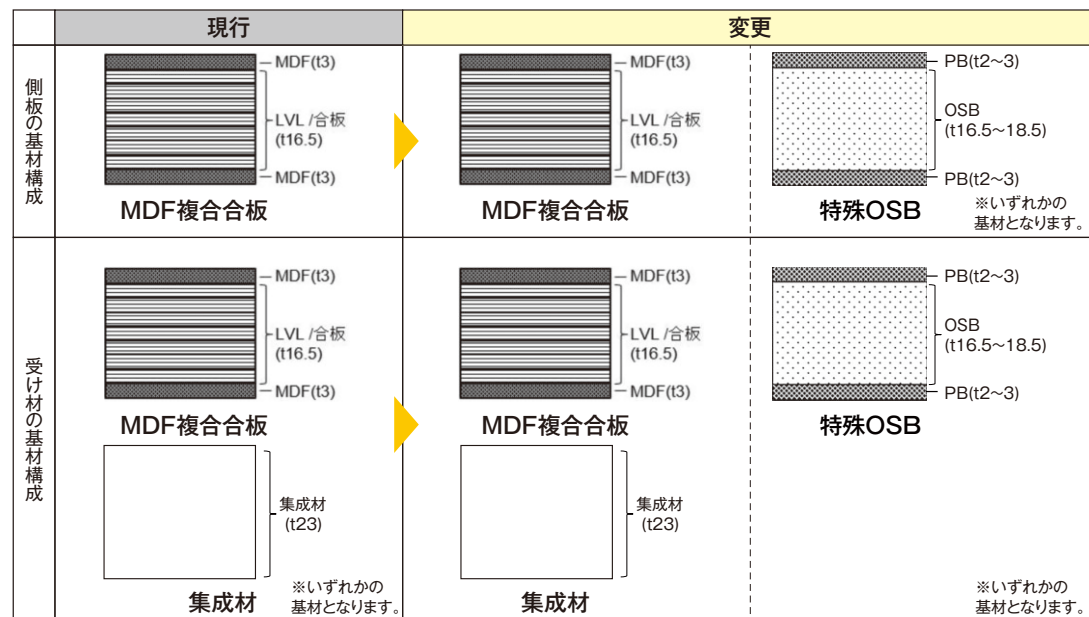

仕様変更

ベリティス システム階段 階段側板・受け材 新規材料併用開始のご連絡

内容

階段用側板および受け材の基材に関して、調達リスクを回避するため新規材料を追加致しますのでご連絡申し上げます。

下記のようにカタログ記載を変更させていただきます。

<対象カタログ>

インテリア建材総合カタログ ベリティス P.1133

木質床材・玄関框・床暖房・階段・手すり P.281

[仕様一覧]

芯材	踏み板・側板	MDF複合合板
	受け材	集成材、もしくはMDF複合合板

踏み板	MDF複合合板
側板	MDF複合合板、もしくは特殊OSB
受け材	集成材、もしくはMDF複合合板、もしくは特殊OSB

対象商品・品番

※今回の変更に伴う品番・価格の変更はございません。

部材		ベリティス	マイスターズ・ウッド		
側板	廻り用	MYE3FMG11K□ MYE3FMG21K□	MYV1FMG11K□ MYV1FMG21K□		
	直部用	MYE3FTG11K□	MYV1FTG11K□		
箱型階段用受け材	廻り外側用	MYE2FSU11KNN MYE2FSU21KNN	MYV1FSU11KNN MYV1FSU21KNN		
		直部用	MYE2FTU11KNN MYE2FTU21KNN MYE2FTU31KNN MYE2FTU41KNN MYE2FTU51KNN	MYV1FTU11KNN MYV1FTU21KNN MYV1FTU31KNN MYV1FTU41KNN MYV1FTU51KNN	
	廻り外側用		MYE2FSU11KNN MYE2FSU21KNN	MYV1FSU11KNN MYV1FSU21KNN	
			ひな段受け材	MYE2FHU11KNN MYE2FHU21KNN	MYV1FHU11KNN MYV1FHU21KNN

備考

上記新規材料併用の対象商品・品番は22年6月時点で予定している商品となります。

今後対象商品が変更となる可能性があります。

変更予定時期

2022年10月頃出荷分より