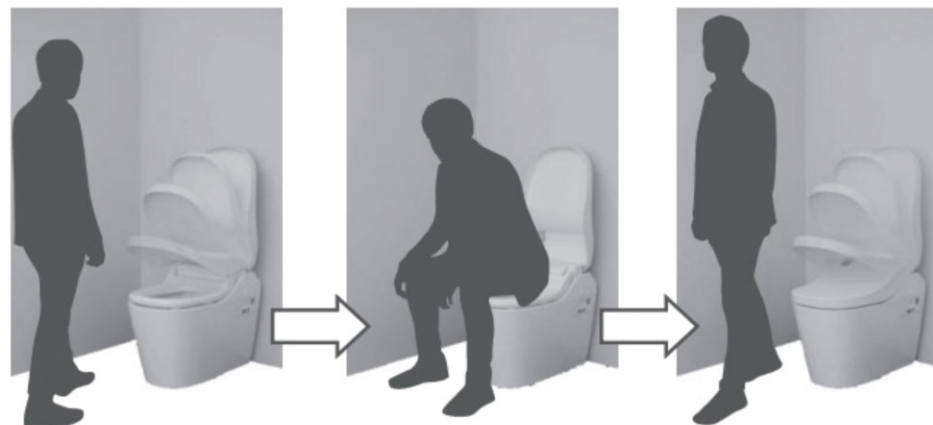

新商品

小規模施設用アラウーノS160タイプ1のご案内

内容

●市場背景

施設や店舗のトイレ空間においても、衛生面に配慮した商品のニーズが高まっていることから「クローズ洗浄モード」機能を搭載した小規模施設用アラウーノS160タイプ1を発売します。

特長

●機能特長

ふたが閉まってから自動で流す「クローズ洗浄モード」機能を搭載、便ふたや便座に触らず気持ちよく使えます。

小規模施設用の仕様(住宅用との違い)

- ・床の水拭き掃除を想定した「簡易防水」仕様
- ・英語を併記した、盗難防止仕様のリモコン
- ・「管理モード」機能で、操作できるボタンを限定し誤操作防止(小規模施設用アラウーノL150・S160タイプ2も同様)

※小規模施設用S160は、スティックリモコンのオプション対応はございません。

品番・価格

- ・新品番: 本体ベース品番 CH1601WSG
- ・組み合わせベース品番(本体+標準配管) XCH1601WSG
- ・価格(標準配管含む・税抜): ベース品番 287,000円

発売時期

- ●新品番の受注開始日: 2022年8月1日(月)
- ●WEBハウス見積り開始日: 2022年6月2日(木)

<機能特長>

「オート開閉」「オート洗浄・クローズ洗浄モード」機能搭載

<住宅用との仕様の違い>

床の水拭き掃除ができる「簡易防水」仕様(本体内部)