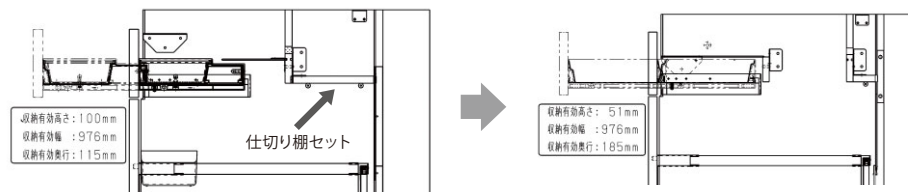

<LクラスマルチワイドIH用ユニット・ストッカー一体タイプ>

※ユニットの種類により、仕切り棚セットの形状は異なります。

【スケジュール】新仕様：2022年8月1日受注開始予定、現行仕様：2022年12月受注終了、2023年1月出荷終了