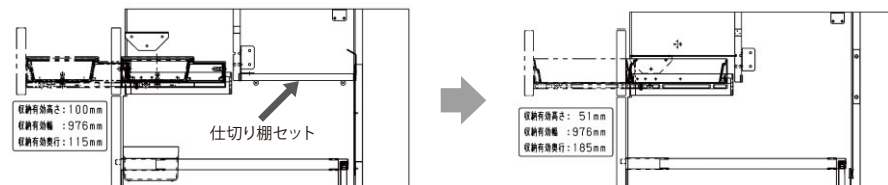

<LクラストリプルワイドIH用ユニット・ストッカー一体タイプ>