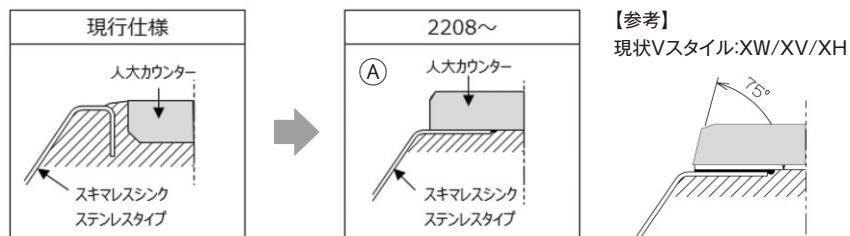

仕様変更

2022年8月新商品発売に伴う仕様変更のご連絡

2022年8月新商品発売に合わせて、一部商品を仕様変更いたします。2022年8月より、品番を変更して実施します。

内容

⑤スキマレスステンレスシンクアンダースキマレス接続化：Lクラス・ラクシーナ・人全カウンター用のスキマレスシンクステンレスタイプを、アンダースキマレス接続（クォーツ・グラリオカウンターと同仕様）に、統一いたします。

Vスタイルは、既にアンダー接続仕様ですが、2208よりL型・フラット対面用のシンク接続方法を、右上図⑤の仕様に統一します。

⑥トリプルワイドガス用ユニット操作部仕様変更

1. ・アルミライン取っ手ブラック新発売に伴い、操作部別品番化:ラクシーナ
   - ・操作部仕様変更:Lクラス・ラクシーナ・Vスタイル
2. トリプルワイドガスコンロの燃焼を安定させるため、給気スペースを確保できる仕様に変更します。