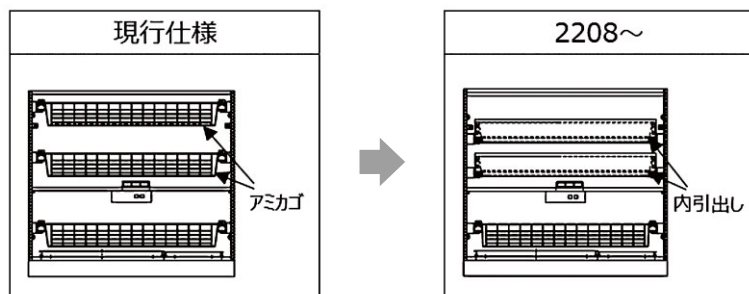

仕様変更

2022年8月新商品発売に伴う仕様変更のご連絡

2022年8月新商品発売に合わせて、一部商品を仕様変更いたします。2022年8月より、品番を変更して実施します。

内容

⑧ ナノイー搭載食品庫上段内引出し仕様に変更:Lクラス・ラクシーナ

- ・ナノイー搭載食品庫の上段を内引出し化することで、収納性の向上を図ります。
  (カップボード用、トールパントリー用、アクティブウォール用全て)