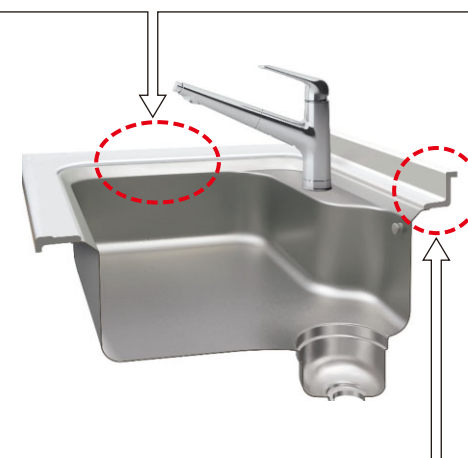

【注意点】

L型壁付・フラット対面プラン(従来通り厚み8mm)及び他のグレードの人造大理石カウンターとはステンレスシンクとの接合部の見付け厚みが異なります。

2 バックガード高さ

従来品グラノホワイト高さ45mm ⇒ グラニュールホワイト49mm

※人造大理石シンクの場合接合部接着・研磨によりカウンター・シンクが一体に見えるような仕上げにつき外観に大きな変化なし

お詫びと訂正

Lクラスキッチン2022年8月新商品カタログ お詫びと訂正