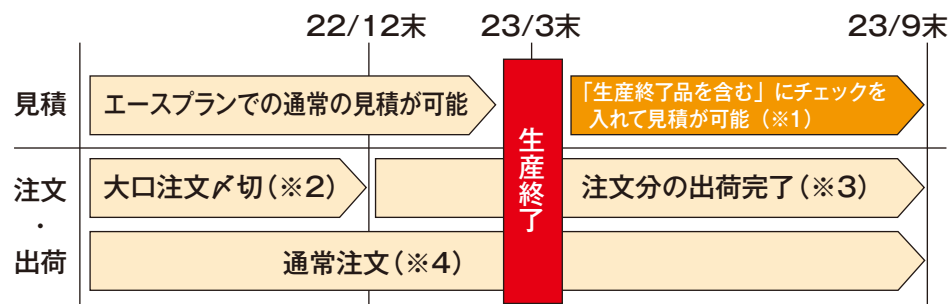

生産終了

生産終了品のご連絡

2023年3月末日

お願い

永らくのご販売推進に加え、多大なるご支援を頂きました下記現行機種は、2023年3月末日をもちまして生産終了とさせていただきます。在庫が無くなり次第、受発注システムにて発売終了のメッセージでご連絡いたします。

実施期間

2023年3月末日

スケジュール

- ※1：2023年3月以降にエースプランで見積をされる場合は、「生産終了品を含む」のチェックボックスにチェックを入れて見積を行ってください。
- ※2：大口注文の場合には、生産可能数の確認が必要となる場合がございますので、2022年12月までに弊社ISP管理1課までお問い合わせください。
- ※3：大口注文は、2023年9月末までの出荷完了を基本とし、それを超える場合は調整が必要となりますので、弊社ISP管理1課までご連絡をお願いいたします。
- ※4：通常注文は、生産終了後、在庫が無くなり次第、受発注システムにて発売終了のメッセージでご連絡いたします。

対象商品

品名	品番	後継機種・代替機種
キッチンフード	FY-60H2	なし
キッチンフード	FY-60H2H	なし
キッチンフード	FY-60H2M	なし
キッチンフード(スイッチ付)	FY-60HS2	なし
新型 ミニシロッコファン用 部材	FY-12CG1-KF	なし
新型 ミニシロッコファン用 部材	FY-10CG1-KF	なし
新型 ミニシロッコファン用 部材	FY-16CG1-KF	なし
新型 ミニシロッコファン用 部材	FY-21CG1-KF	なし
新型 ミニシロッコファン用 部材	FY-17CG1-KF	なし
ハンドドライヤー専用スタンド	FJ-ZT9S1	なし
浅型レンジフード給気シャッター用コード	FY-WW002	なし
給排気グリル(天井取付用)	FY-GPP023-W	→ FY-GPP024-W
給排気グリル(天井取付用)	FY-GPP023-T	→ FY-GPP024-T
熱交換気ユニット 天井埋込形	FY-16KB5A	→ FY-18KBD2
熱交換気ユニット 天井埋込形	FY-18KB5A	→ FY-18KBD2、FY-25KBD2