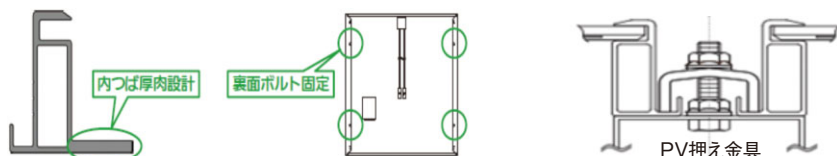

新商品 **【産業用】太陽光発電システム**
太陽電池モジュール『MODULUS (モデュラス)』ハーフタイプ120W 発売のご連絡
2023年1月23日 発売開始予定

内容(目的)

太陽電池モジュール原材料のひとつである、ウエハの大型化にともない、M10ウエハ(182mm角)を使用した太陽電池モジュールを2023年1月23日発売いたします。より一層のご推進、ご拡販を頂きますようよろしくお願いいたします。

発売時期

- ・受注開始日: 2022年12月21日 (予定)
- ・発売開始日: 2023年 1月23日 (予定)

特 徴

①肉厚設計の内つばにより、裏面固定で耐荷重6000Paを実現

・裏留ボルト固定時

・上留め固定時(PV押え金具)※1

※1.上留め固定時、耐荷重は最大5400paになります。

②高出力化技術(ハーフカットセル・マルチバスバー)

【ハーフカットセル採用】
太陽電池セル1/2サイズ

- ・電流値を半減し
  内部抵抗損失を低減
- ・温度上昇を抑え、変換効率の低減を抑制

【マルチバスバー(11本)採用】
新商品の太陽電池セル

- ・電極間の距離が短く
  電荷の送電ロスを抑制
- ・電極が丸く細く、ガラスで反射した光を取り込みやすい

③安心の長期無償保証(無償)

- ・モジュール出力25年保証。
  (公称最大出力に対し、10年で81%未満、25年で72%未満になった場合)
- ・モジュール機器瑕疵15年保証。
  ※保証には別途、申請手続きが必要です。

品番/仕様

	太陽電池モジュール MODULUS (モデュラス)※2
タイプ	ハーフタイプ
品名	MS120a (アルファ)
品番	VBM120FJ02N ※3
商品画像	
希望小売価格(税抜)	80,000円
公称最大出力	120W
モジュール変換効率	19.0%
サイズ(W/H/D)	810×780×35mm
製品質量	7.5kg
最大風圧荷重※4	裏留ボルト固定時: 正圧/負圧 6,000Pa 上留め固定時: 正圧 5,400Pa/負圧3,100Pa
最大積雪荷重※4	裏留ボルト固定時: 正圧 6,000Pa 上留め固定時: 正圧 5,400Pa
フレーム色	黒
認証	IEC61215 (2016)、IEC61730 (2016) 認証機関:TUV SUD

※2.MODULUS(モデュラス)は、モジュールの語源で小さい単位という意味です

※3.住宅用、産業用とも同一品番です。

※4.金具の取付位置など固定方法により、荷重耐性が異なります。風圧荷重と積雪荷重は社内基準によります
※延長ケーブル、中間ケーブルは、HIT太陽電池モジュールと同じです