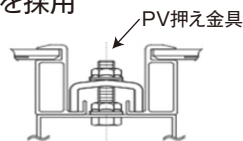

新商品 **【住宅用】太陽光発電システム 太陽電池モジュール『MODULUS(モデュラス)』**
標準タイプ240W・ハーフタイプ120W 2品番発売のご連絡

2023年1月23日
発売開始予定

内容(目的)

太陽電池モジュール原材料のひとつである、ウエハの大型化にともない、M10ウエハ(182mm角)を使用した太陽電池モジュールを2023年1月23日発売いたします。より一層のご推進、ご拡販を頂きますようよろしくお願いいたします。

発売時期

- ・見積開始日:2022年11月16日(予定)
- ・受注開始日:2022年12月21日(予定)
- ・発売開始日:2023年 1月23日(予定)

特徴

- ①HIT同様の太陽電池モジュール寸法、外つばフレームを採用
2. ・HIT250αPlusの寸法1580×812×35mmと類似の寸法1542×780×35mm
   - ・HIT120αPlusの寸法818×812×35mmと類似の寸法810×780×35mm
   - ・モジュール固定金具は、HIT外つば工法のPV押え金具を採用