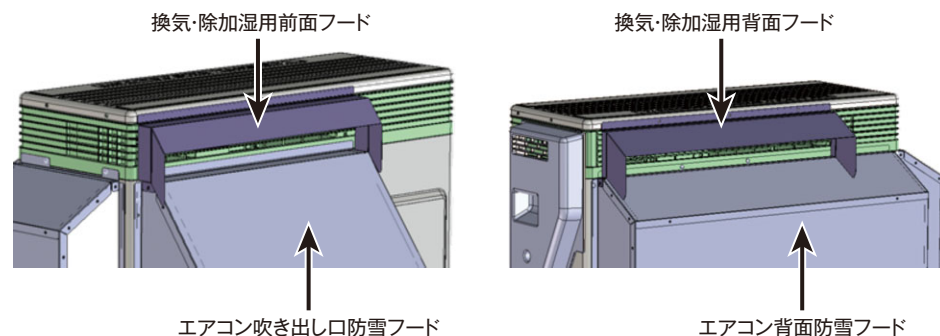

新商品

2023年モデル LXシリーズ用防雪部材の発売のご連絡

2022年11月10日

内容

- ●2022年モデルLXシリーズで防雪フードを既販売しておりますが、2023年モデルLXシリーズの室外機キャビネット寸法の変更に伴い、2023年モデルLXシリーズ用として防雪フードを新たに発売いたします。

仕様概要

- ●既発売のLXシリーズ防雪フードと同様に吹き出し口・背面用防雪フードと室外機上部の「換気・除加湿」ユニット用のフードをセットにして発売いたします。
- ●2022年モデルLXシリーズ室外機と互換性はございます。ただし、既発売の2022年モデルLXシリーズ用防雪フード(※1)は、2023年LXシリーズ室外機に取り付け出来ません。
  (※1:AD-LXSG-KF2、AD-LXSG-EKF1、AD-LXSG-KB2、AD-LXSG-EKB1)

品番・希望小売価格・仕様

適用	品名	品番	希望小売価格
一般地	吹き出し口防雪フード	AD-LXSG-KFA	30,900円
	背面防雪フード	AD-LXSG-KBA	33,600円
塩害地	吹き出し口防雪フード	AD-LXSG-EKFB	37,800円
	背面防雪フード	AD-LXSG-EKBB	42,000円

※希望小売価格は税抜価格になります。

発売時期

2022年11月10日発売予定

その他

22年度モデルLXシリーズ用防雪フードは、本商品発売後は製造中止といたします。