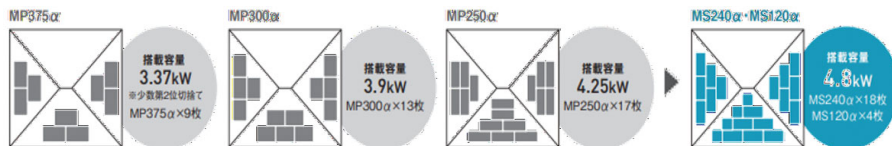

新商品 **【住宅用】太陽光発電システム 太陽電池モジュール『MODULUS(モデュラス)』**
標準タイプ240W・ハーフタイプ120W 2品番発売のご連絡

2023年1月23日
発売開始予定

内容(目的)

太陽電池モジュール原材料のひとつである、ウエハの大型化にともない、M10ウエハ(182mm角)を使用した太陽電池モジュールを2023年1月23日発売いたします。より一層のご推進、ご拡販を頂きますようよろしくお願いいたします。

発売時期

- ・見積開始日:2022年11月16日(予定)
- ・受注開始日:2022年12月21日(予定)
- ・発売開始日:2023年 1月23日(予定)

特徴

- ①HIT同様の太陽電池モジュール寸法、外つばフレームを採用
2. ・HIT250αPlusの寸法1580×812×35mmと類似の寸法1542×780×35mm
   - ・HIT120αPlusの寸法818×812×35mmと類似の寸法810×780×35mm
   - ・モジュール固定金具は、HIT外つば工法のPV押え金具を採用

- ②当社従来品※と比べて搭載量がアップ

【建物条件】●寸法8480×7570mm ●スレート屋根 ●勾配4.5寸 ●ケラバ控え300mmの場合

- ③安心の長期無償保証(無償)

- ・モジュール出力25年保証。
  (公称最大出力に対し、10年で81%未満、25年で72%未満になった場合)
- ・モジュール機器瑕疵15年保証。
- ※保証には別途、申請手続きが必要です。

品番/仕様

	太陽電池モジュール MODULUS(モデュラス)※1	
タイプ	標準タイプ	ハーフタイプ
品名	MS240α(アルファ)	MS120α(アルファ)
品番	VBM240FJ01N	VBM120FJ02N
商品画像		
希望小売価格(税抜)	187,000円	80,000円
公称最大出力	240W	120W
モジュール変換効率	20.0%	19.0%
サイズ(W/H/D)	1542×780×35mm	810×780×35mm
製品質量	13.5kg	7.5kg
最大風圧荷重※2	正圧5,400Pa 負圧3,100Pa	
最大積雪荷重※2	正圧5,400Pa	
フレーム色	黒	
認証	IEC61215(2016)、IEC61730(2016) 認証機関:TUV SUD	

※1.MODULUS(モデュラス)は、モジュールの語源で小さい単位という意味です
※2.金具の取付位置など固定方法により、荷重耐性が異なります。風圧荷重と積雪荷重は社内基準によります
※延長ケーブル、中間ケーブルは、HIT太陽電池モジュールと同じです