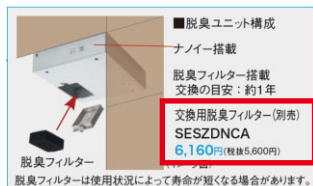

お詫びと訂正

Lクラスキッチン・ラクシーナ 2022年8月・11月新商品カタログ お詫びと訂正

Lクラスキッチン・ラクシーナのカタログにおいて、記載内容に誤りがございました。お詫び申し上げますとともに、訂正させていただきます。
WEBカタログは訂正済み、カタログ本編(最新カタログ2022年11月新商品掲載版)への反映は、次版より対応させていただきます。

対象カタログ・ページ

- ① Lクラスキッチン総合カタログ
  ・ JGCT1A50 (2022年8月新商品掲載版:第1版):P225 / JGCT1A51 (2022年11月新商品掲載版:第1版):P225
- ② Lクラスキッチン設計資料編
  ・ JGCT1C52 (2022年8月新商品掲載版:第1版):P59 / JGCT1C55 (2022年11月新商品掲載版:第1版):P59
- ③ ラクシーナキッチン総合カタログ
  ・ QSCT1A21 (2022年8月新商品掲載版:第1版):P207 / QSCT1A22 (2022年11月新商品掲載版:第1版):P205
- ④ ラクシーナキッチン設計資料編
  ・ QSCT1C31 (2022年8月新商品掲載版:第1版):P40 / QSCT1C32 (2022年11月新商品掲載版:第1版):P40

訂正内容

2022年8月価格改定後のダストボックスワゴン用脱臭ユニット交換用フィルターの品番・価格に誤りがございました。修正後の品番・価格は下記の通りです。

[Lクラスキッチン総合カタログ]

<訂正後>

交換用脱臭フィルター(別売)
SESZDNCAK
6,160円(税抜5,600円)

[Lクラスキッチン設計資料編]

交換用脱臭フィルター
(脱臭ユニット用)
SESZDNCA
62×94×30
6,160円(税抜5,600円)
交換目安:約1年

<訂正後>

交換用脱臭フィルター
(脱臭ユニット用)
SESZDNCAK
62×94×30
6,160円(税抜5,600円)